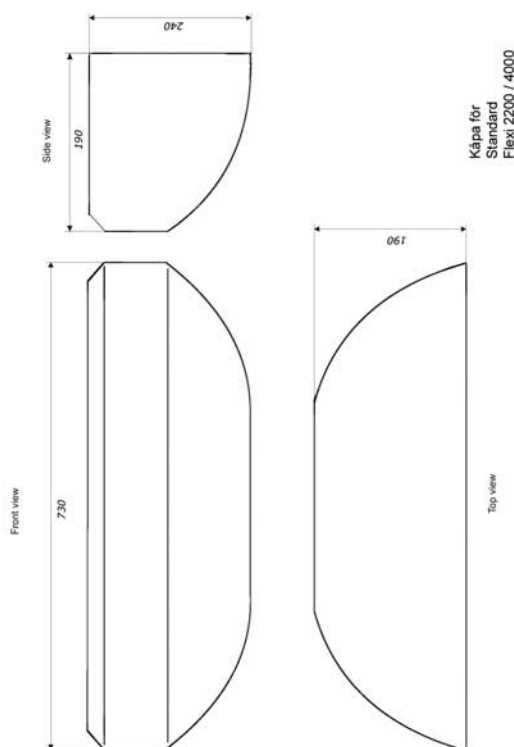

Nyhet

Flexivärmare 4000

Standard

Effekt:	4000 W
Längd:	730 mm
Höjd:	240 mm
Bredd:	190 mm
Vikt:	8 kg
12V nr:	720 007
24V nr:	720 007 24

Värmaren kompletteras med ett manöverdon där önskad effekt ställs in. I vårt sortiment finns ett stort utbud av både tidur, termostater och fjärrstyrningar. Värmaren finns för både 12 & 24 V. Brännaren är vändbar vilket ger möjlighet till värmeutblås åt vänster eller höger. Värmaren är även mer lättservad.

Front view

Side view

Top view

Kåpa för
Standard
Flexi 2200 / 4000

Flexi 4000