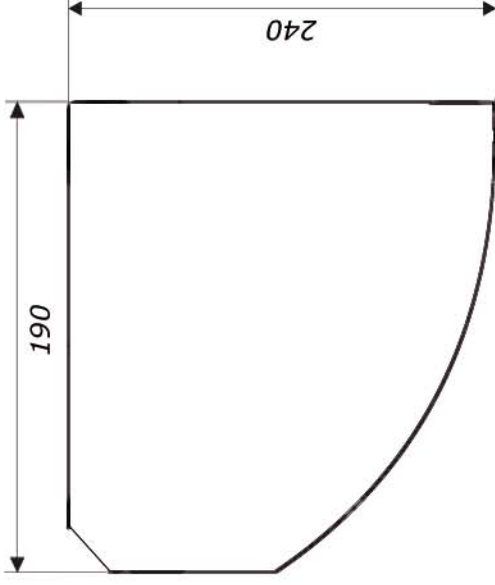

Nyhet

Flexivärmare 4000

Standard

Effekt:	4000 W
Längd:	730 mm
Höjd:	240 mm
Bredd:	190 mm
Vikt:	8 kg
12V nr:	720 007
24V nr:	720 007 24

Värmaren kompletteras med ett manöverdon där önskad effekt ställs in. I vårt sortiment finns ett stort utbud av både tidur, termostater och fjärrstyrningar. Värmaren finns för både 12 & 24 V. Brännaren är vändbar vilket ger möjlighet till värmeutblås åt vänster eller höger. Värmaren är även mer lättservad.

Front view

Side view

Top view

Kåpa för
Standard
Flexi 2200 / 4000

Flexi 4000