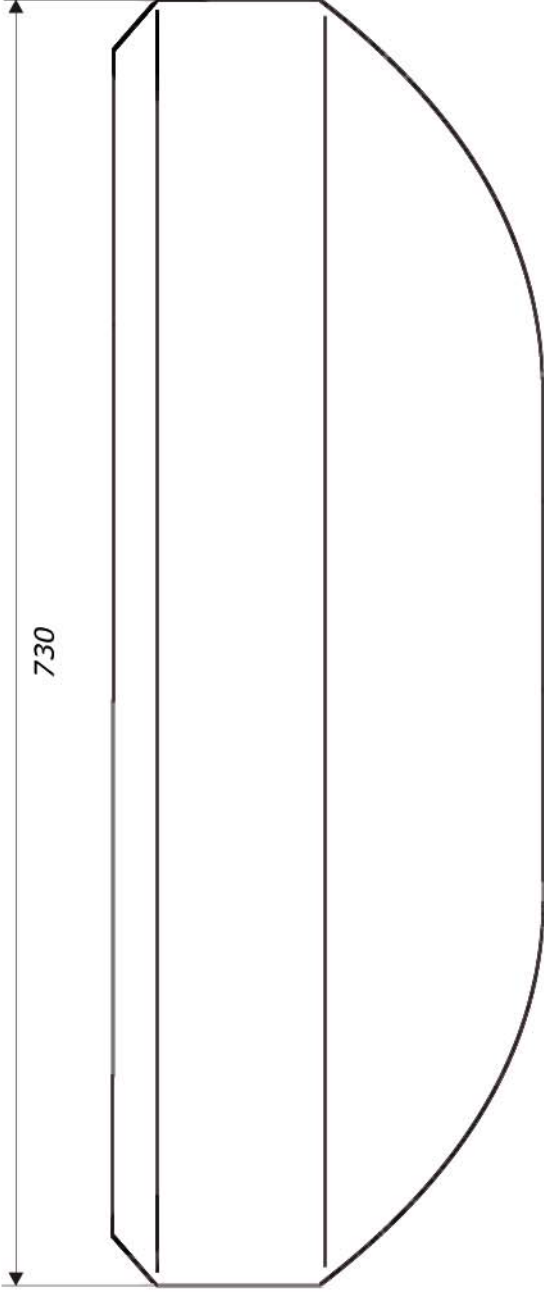

Nyhet

Flexivärmare 4000

Standard

Effekt:	4000 W
Längd:	730 mm
Höjd:	240 mm
Bredd:	190 mm
Vikt:	8 kg
12V nr:	720 007
24V nr:	720 007 24

Värmaren kompletteras med ett manöverdon där önskad effekt ställs in. I vårt sortiment finns ett stort utbud av både tidur, termostater och fjärrstyrningar. Värmaren finns för både 12 & 24 V. Brännaren är vändbar vilket ger möjlighet till värmeutblås åt vänster eller höger. Värmaren är även mer lättservad.

Front view

Side view

Top view

Kåpa för
Standard
Flexi 2200 / 4000

Flexi 4000