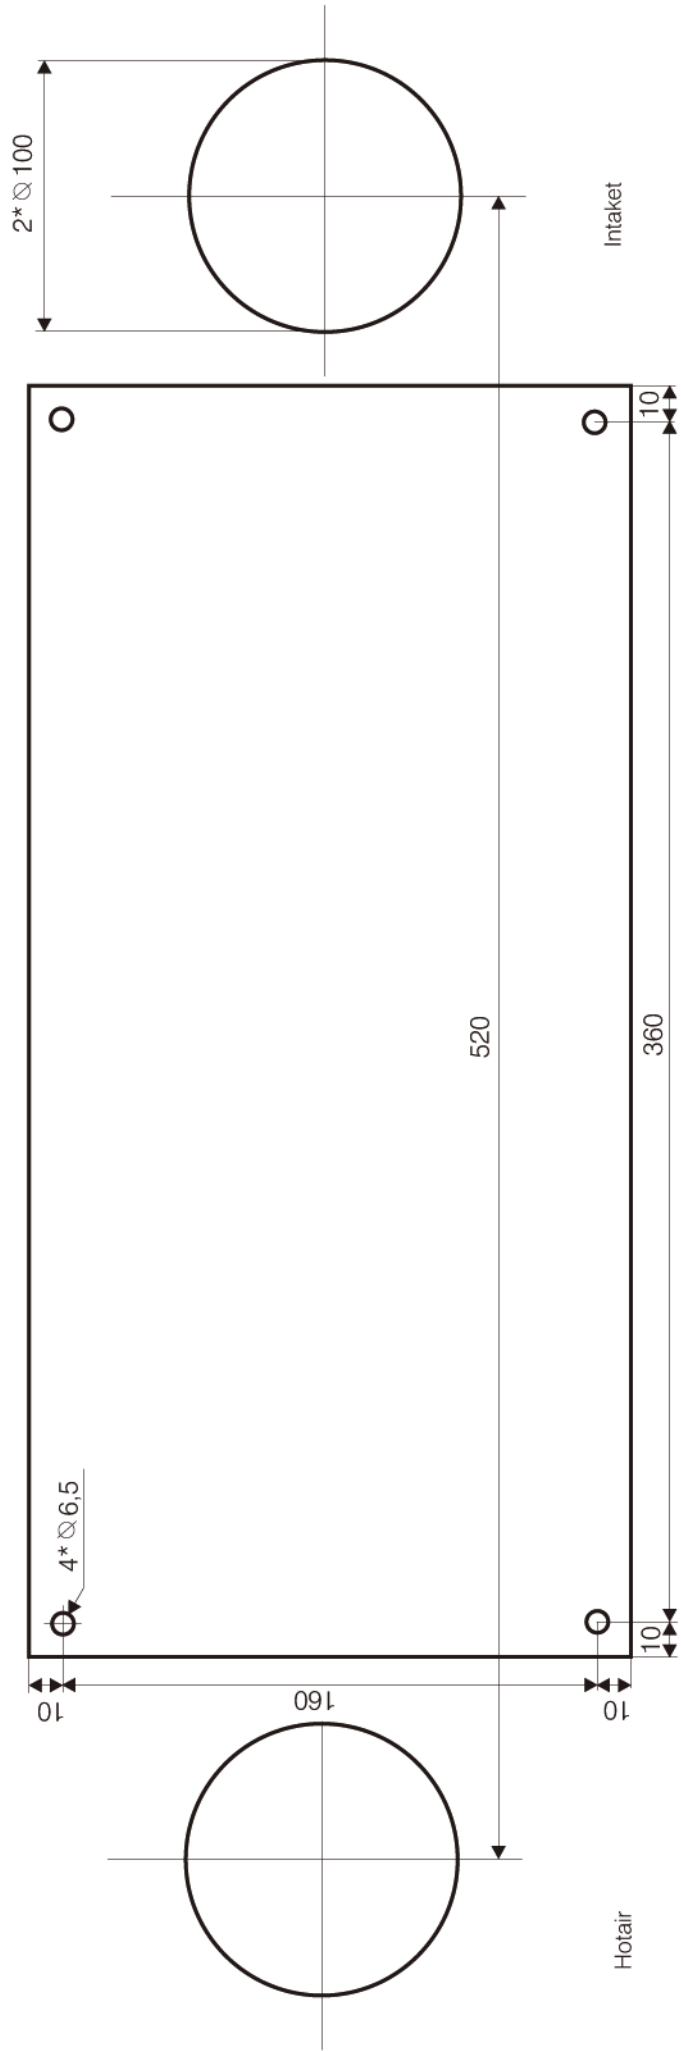

Nyhet

Flexivärmare 4000

Standard

Effekt:	4000 W
Längd:	730 mm
Höjd:	240 mm
Bredd:	190 mm
Vikt:	8 kg
12V nr:	720 007
24V nr:	720 007 24

Värmaren kompletteras med ett manöverdon där önskad effekt ställs in. I vårt sortiment finns ett stort utbud av både tidur, termostater och fjärrstyrningar. Värmaren finns för både 12 & 24 V. Brännaren är vändbar vilket ger möjlighet till värmeutblås åt vänster eller höger. Värmaren är även mer lättservad.

Front view

Side view

Top view

Kåpa för
Standard
Flexi 2200 / 4000

Flexi 4000