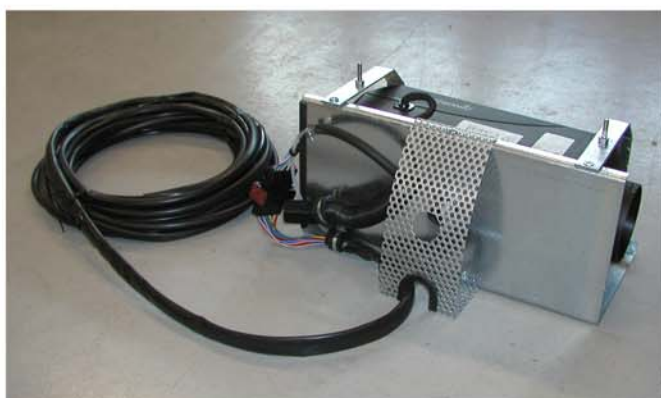

Nyhet

Flexivärmare 4000

Standard

Effekt:	4000 W
Längd:	730 mm
Höjd:	240 mm
Bredd:	190 mm
Vikt:	8 kg
12V nr:	720 007
24V nr:	720 007 24

Värmaren kompletteras med ett manöverdon där önskad effekt ställs in. I vårt sortiment finns ett stort utbud av både tidur, termostater och fjärrstyrningar. Värmaren finns för både 12 & 24 V. Brännaren är vändbar vilket ger möjlighet till värmeutblås åt vänster eller höger. Värmaren är även mer lättservad.

Front view

Side view

Top view

Kåpa för
Standard
Flexi 2200 / 4000

Flexi 4000