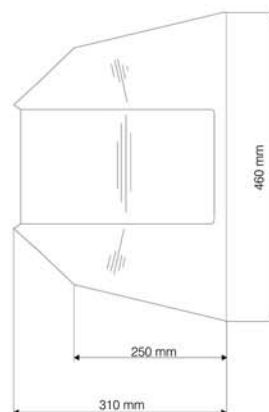

Flexivärmare 11000

Twin

Effekt: 11000 W
Längd: 1160 mm
Höjd: 460 mm
Bredd: 310 mm
Vikt: 35 kg
12V nr: 753 000
24V nr: 753 000 24

Värmaren består av två st 5500 värmare
Värmarena kompletteras med
två manöverdon där önskad effekt ställs in.
I vårt sortiment finns ett stort utbud av
både tidur, termostater och fjärrstyrningar.
Värmaren finns för både 12 & 24 V