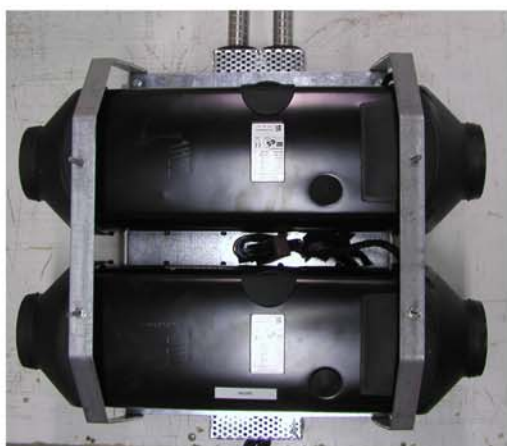

Flexivärmare 11000

Twin

Effekt: 11000 W
Längd: 1160 mm
Höjd: 460 mm
Bredd: 310 mm
Vikt: 35 kg
12V nr: 753 000
24V nr: 753 000 24

Värmaren består av två st 5500 värmare
Värmarena kompletteras med
två manöverdon där önskad effekt ställs in.
I vårt sortiment finns ett stort utbud av
både tidur, termostater och fjärrstyrningar.
Värmaren finns för både 12 & 24 V