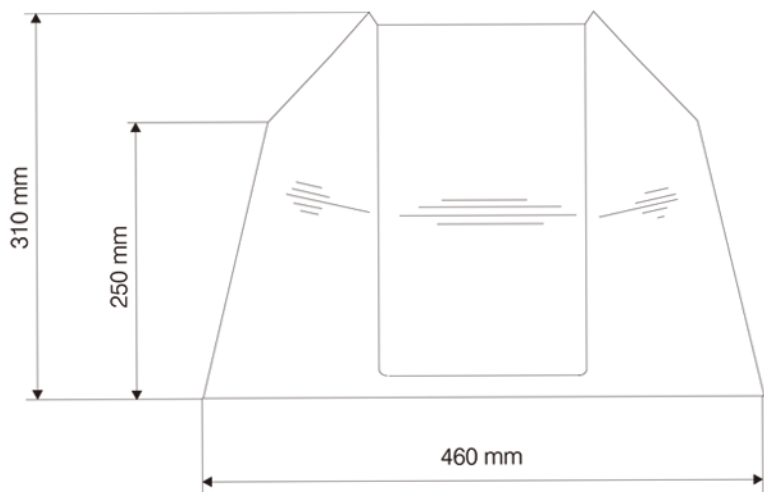

Kåpa för
Flexi 11000 Twin