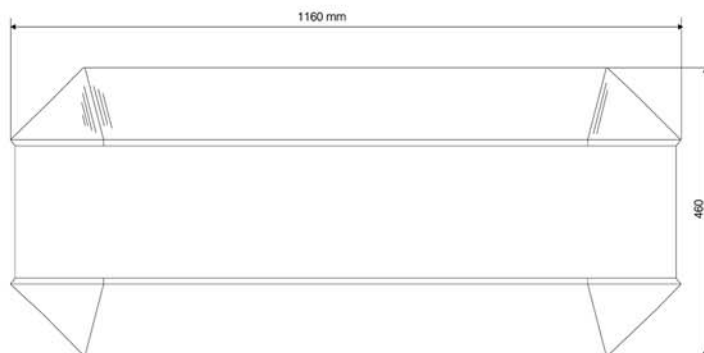

Flexivärmare 11000

Twin

Effekt: 11000 W
Längd: 1160 mm
Höjd: 460 mm
Bredd: 310 mm
Vikt: 35 kg
12V nr: 753 000
24V nr: 753 000 24

Värmaren består av två st 5500 värmare
Värmarena kompletteras med
två manöverdon där önskad effekt ställs in.
I vårt sortiment finns ett stort utbud av
både tidur, termostater och fjärrstyrningar.
Värmaren finns för både 12 & 24 V