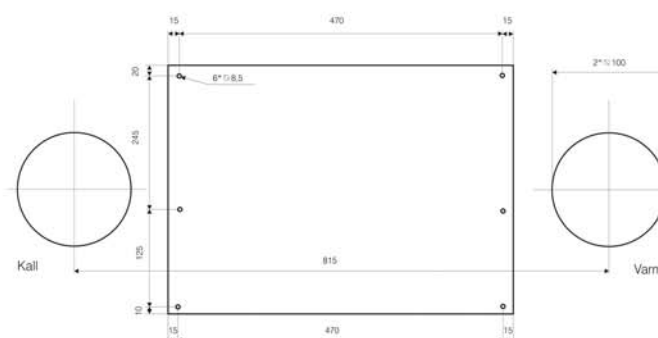

## Standard

Effekt: 8000 W  
Längd: 1190 mm  
Höjd: 410 mm  
Bredd: 305 mm  
Vikt: 25 kg  
12V nr: 750 500  
24V nr: 750 500 24

Värmaren kompletteras med ett manöverdon där önskad effekt ställs in. I vårt sortiment finns ett stort utbud av både tidur, termostater och fjärrstyrningar. Värmaren finns för både 12 & 24 V

Flexi 8000

Front view

1190

Side view

410

Top view

Kåpa för  
Flexi 8000