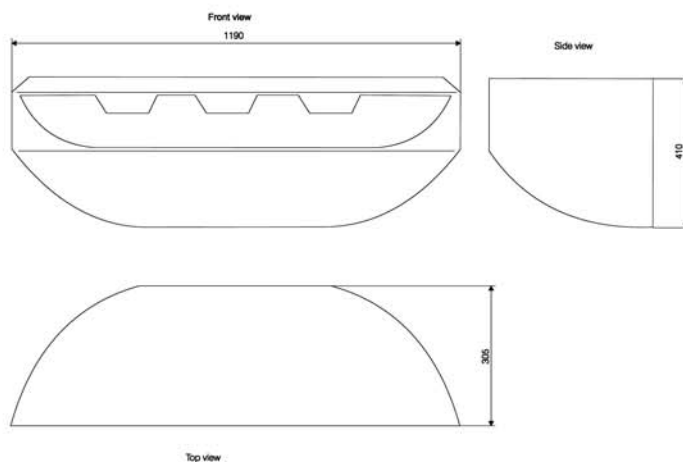

## Standard

Effekt: 8000 W  
Längd: 1190 mm  
Höjd: 410 mm  
Bredd: 305 mm  
Vikt: 25 kg  
12V nr: 750 500  
24V nr: 750 500 24

Värmaren kompletteras med ett manöverdon där önskad effekt ställs in. I vårt sortiment finns ett stort utbud av både tidur, termostater och fjärrstyrningar. Värmaren finns för både 12 & 24 V

Flexi 8000

Front view

1190

Side view

410

Top view

Kåpa för  
Flexi 8000