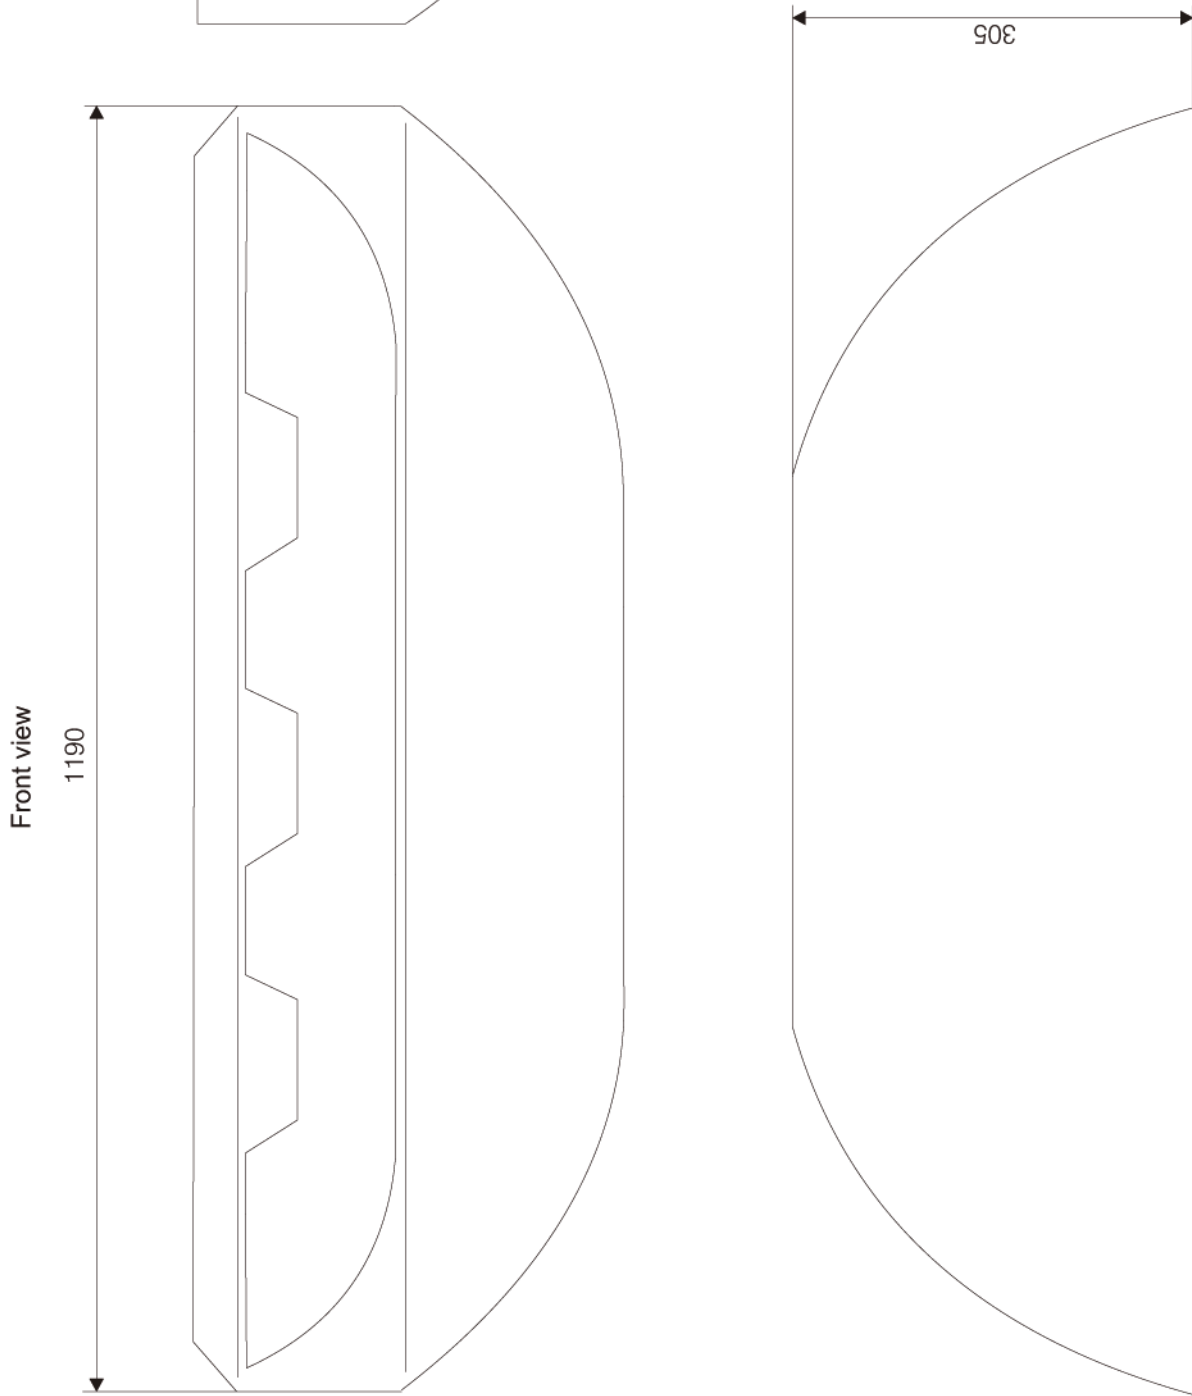

## Standard

Effekt: 8000 W  
Längd: 1190 mm  
Höjd: 410 mm  
Bredd: 305 mm  
Vikt: 25 kg  
12V nr: 750 500  
24V nr: 750 500 24

Värmaren kompletteras med ett manöverdon där önskad effekt ställs in. I vårt sortiment finns ett stort utbud av både tidur, termostater och fjärrstyrningar. Värmaren finns för både 12 & 24 V

Flexi 8000

Front view

1190

Side view

410

Top view

Kåpa för  
Flexi 8000