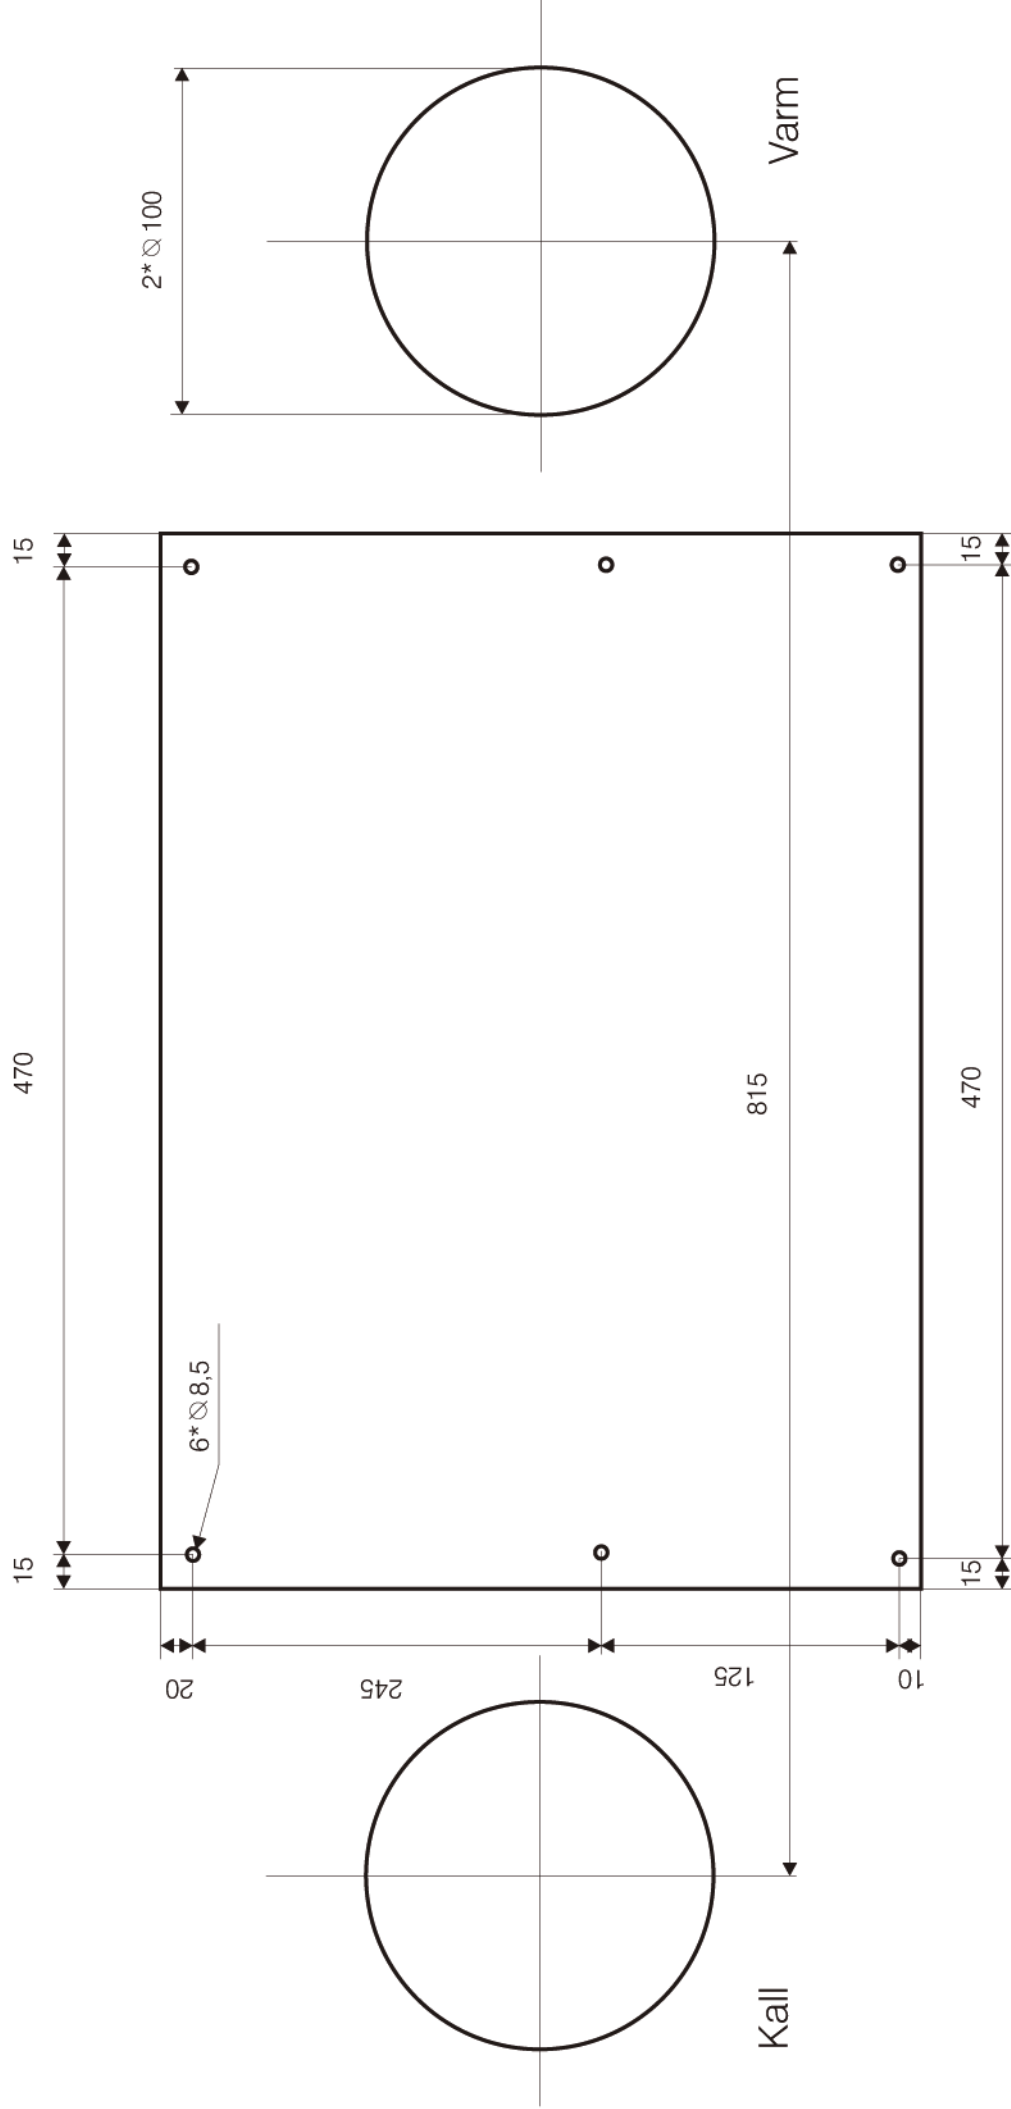

## Standard

Effekt: 8000 W  
Längd: 1190 mm  
Höjd: 410 mm  
Bredd: 305 mm  
Vikt: 25 kg  
12V nr: 750 500  
24V nr: 750 500 24

Värmaren kompletteras med ett manöverdon där önskad effekt ställs in. I vårt sortiment finns ett stort utbud av både tidur, termostater och fjärrstyrningar. Värmaren finns för både 12 & 24 V

Flexi 8000

Front view

1190

Side view

410

Top view

Kåpa för  
Flexi 8000