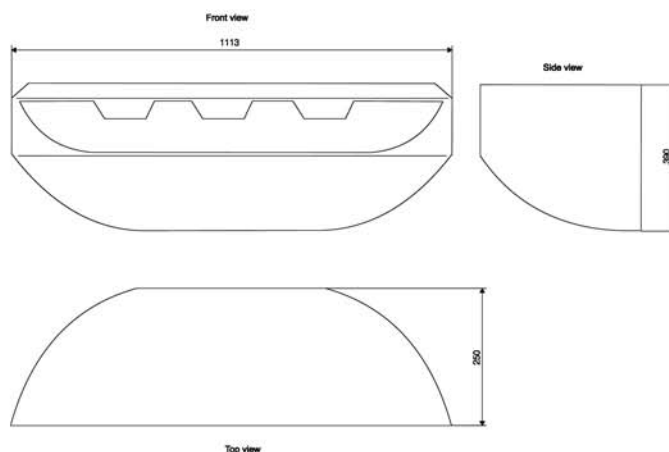

Flexivärmare 5500

Standard

Effekt: 5500 W
Längd: 1113 mm
Höjd: 390 mm
Bredd: 250 mm
Vikt: 20 kg
12V nr: 750 000 H
24V nr: 750 000 H 24

Värmaren kompletteras med ett manöverdon där önskad effekt ställs in. I vårt sortiment finns ett stort utbud av både tidur, termostater och fjärrstyrningar. Värmaren finns för både 12 & 24 V

Front view

1113

Side view

390

Top view

250

Kåpa för
Flexi 5500