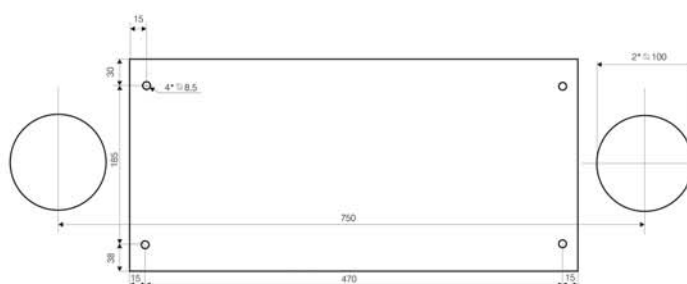

Flexivärmare 5500

Standard

Effekt: 5500 W
Längd: 1113 mm
Höjd: 390 mm
Bredd: 250 mm
Vikt: 20 kg
12V nr: 750 000 H
24V nr: 750 000 H 24

Värmaren kompletteras med ett manöverdon där önskad effekt ställs in. I vårt sortiment finns ett stort utbud av både tidur, termostater och fjärrstyrningar. Värmaren finns för både 12 & 24 V

Front view

1113

Side view

390

Top view

250

Kåpa för
Flexi 5500