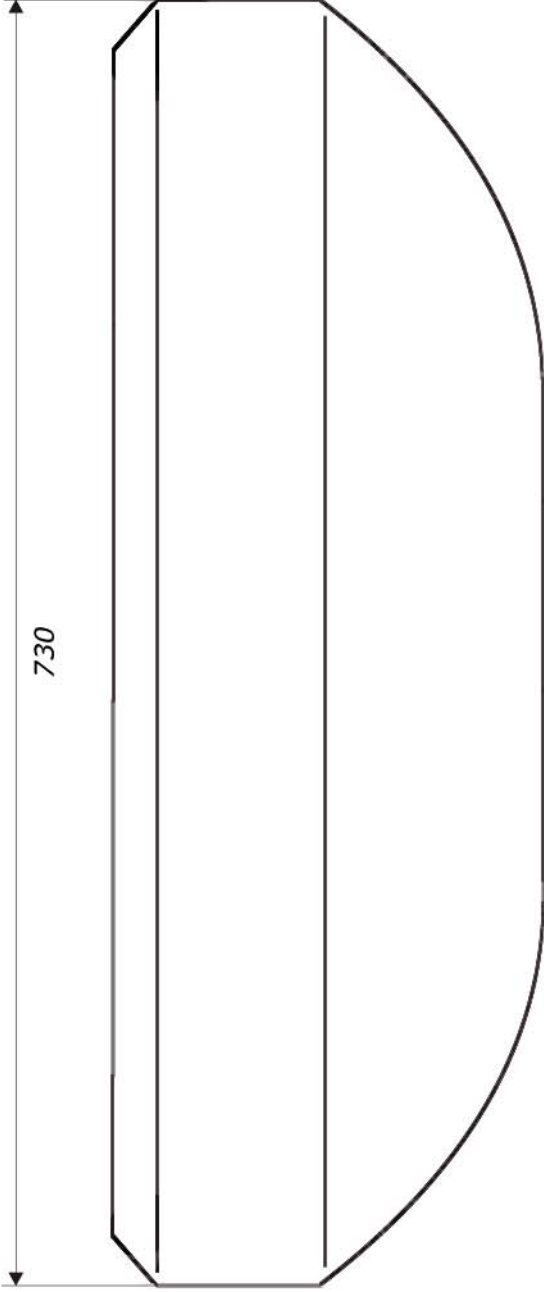

# Flexivärmare 2200

Standard

Effekt:	2200 W
Längd:	730 mm
Höjd:	240 mm
Bredd:	190 mm
Vikt:	8 kg
12V nr:	750 407
24V nr:	750 407 24

Värmaren kompletteras med ett manöverdon där önskad effekt ställs in. I vårt sortiment finns ett stort utbud av både tidur, termostater och fjärrstyrningar. Värmaren finns för både 12 & 24 V. Brännaren är vändbar vilket ger möjlighet till värmeutblås åt vänster eller höger. Värmaren är även mer lättservad.

Flexi 2200

Front view

Side view

Top view

Kåpa för  
Standard  
Flexi 2200 / 4000