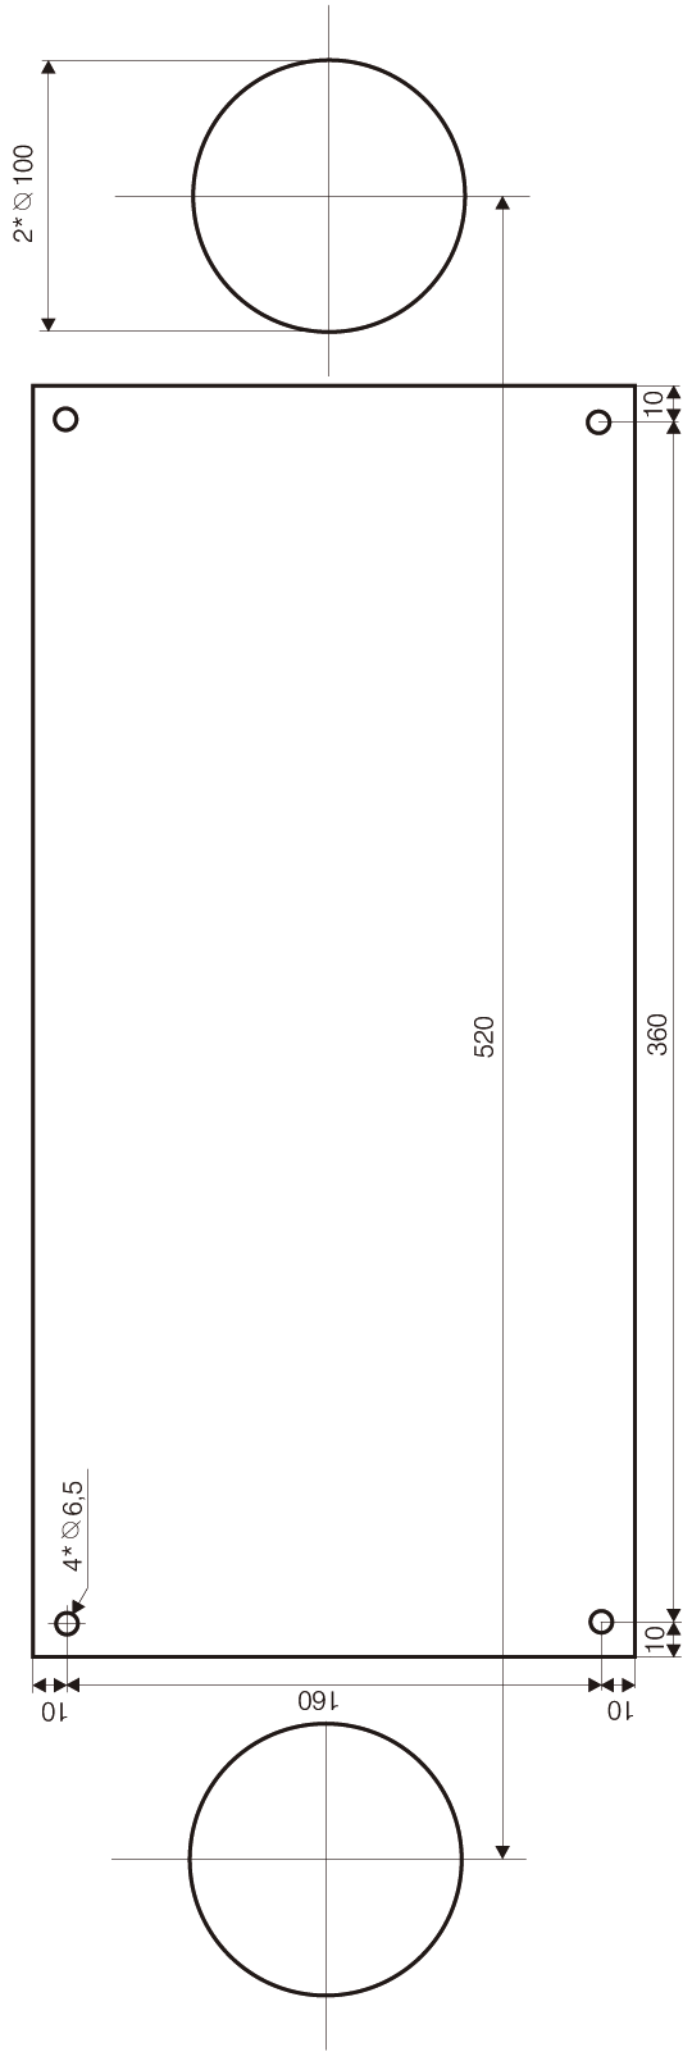

# Flexivärmare 2200

Standard

Effekt:	2200 W
Längd:	730 mm
Höjd:	240 mm
Bredd:	190 mm
Vikt:	8 kg
12V nr:	750 407
24V nr:	750 407 24

Värmaren kompletteras med ett manöverdon där önskad effekt ställs in. I vårt sortiment finns ett stort utbud av både tidur, termostater och fjärrstyrningar. Värmaren finns för både 12 & 24 V. Brännaren är vändbar vilket ger möjlighet till värmeutblås åt vänster eller höger. Värmaren är även mer lättservad.

Flexi 2200

Front view

Side view

Top view

Kåpa för  
Standard  
Flexi 2200 / 4000