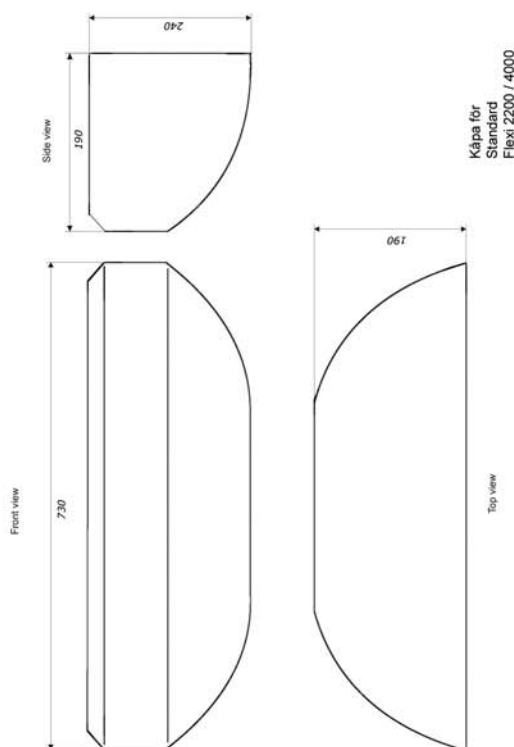

# Flexivärmare 2200

Standard

Effekt:	2200 W
Längd:	730 mm
Höjd:	240 mm
Bredd:	190 mm
Vikt:	8 kg
12V nr:	750 407
24V nr:	750 407 24

Värmaren kompletteras med ett manöverdon där önskad effekt ställs in. I vårt sortiment finns ett stort utbud av både tidur, termostater och fjärrstyrningar. Värmaren finns för både 12 & 24 V. Brännaren är vändbar vilket ger möjlighet till värmeutblås åt vänster eller höger. Värmaren är även mer lättservad.

Flexi 2200

Front view

Side view

Top view

Kåpa för  
Standard  
Flexi 2200 / 4000