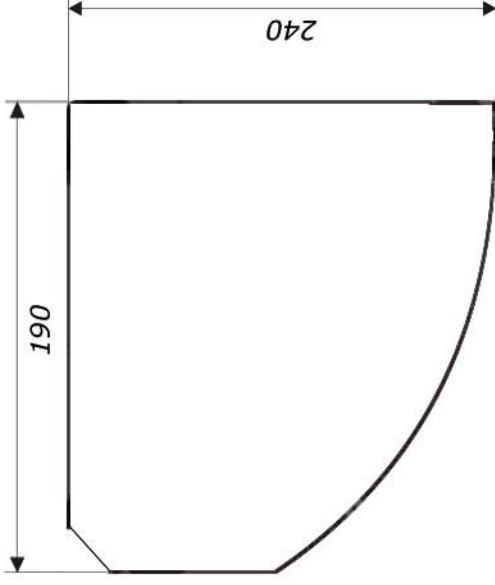

# Flexivärmare 2200

Standard

Effekt:	2200 W
Längd:	730 mm
Höjd:	240 mm
Bredd:	190 mm
Vikt:	8 kg
12V nr:	750 407
24V nr:	750 407 24

Värmaren kompletteras med ett manöverdon där önskad effekt ställs in. I vårt sortiment finns ett stort utbud av både tidur, termostater och fjärrstyrningar. Värmaren finns för både 12 & 24 V. Brännaren är vändbar vilket ger möjlighet till värmeutblås åt vänster eller höger. Värmaren är även mer lättservad.

Flexi 2200

Front view

Side view

Top view

Kåpa för  
Standard  
Flexi 2200 / 4000